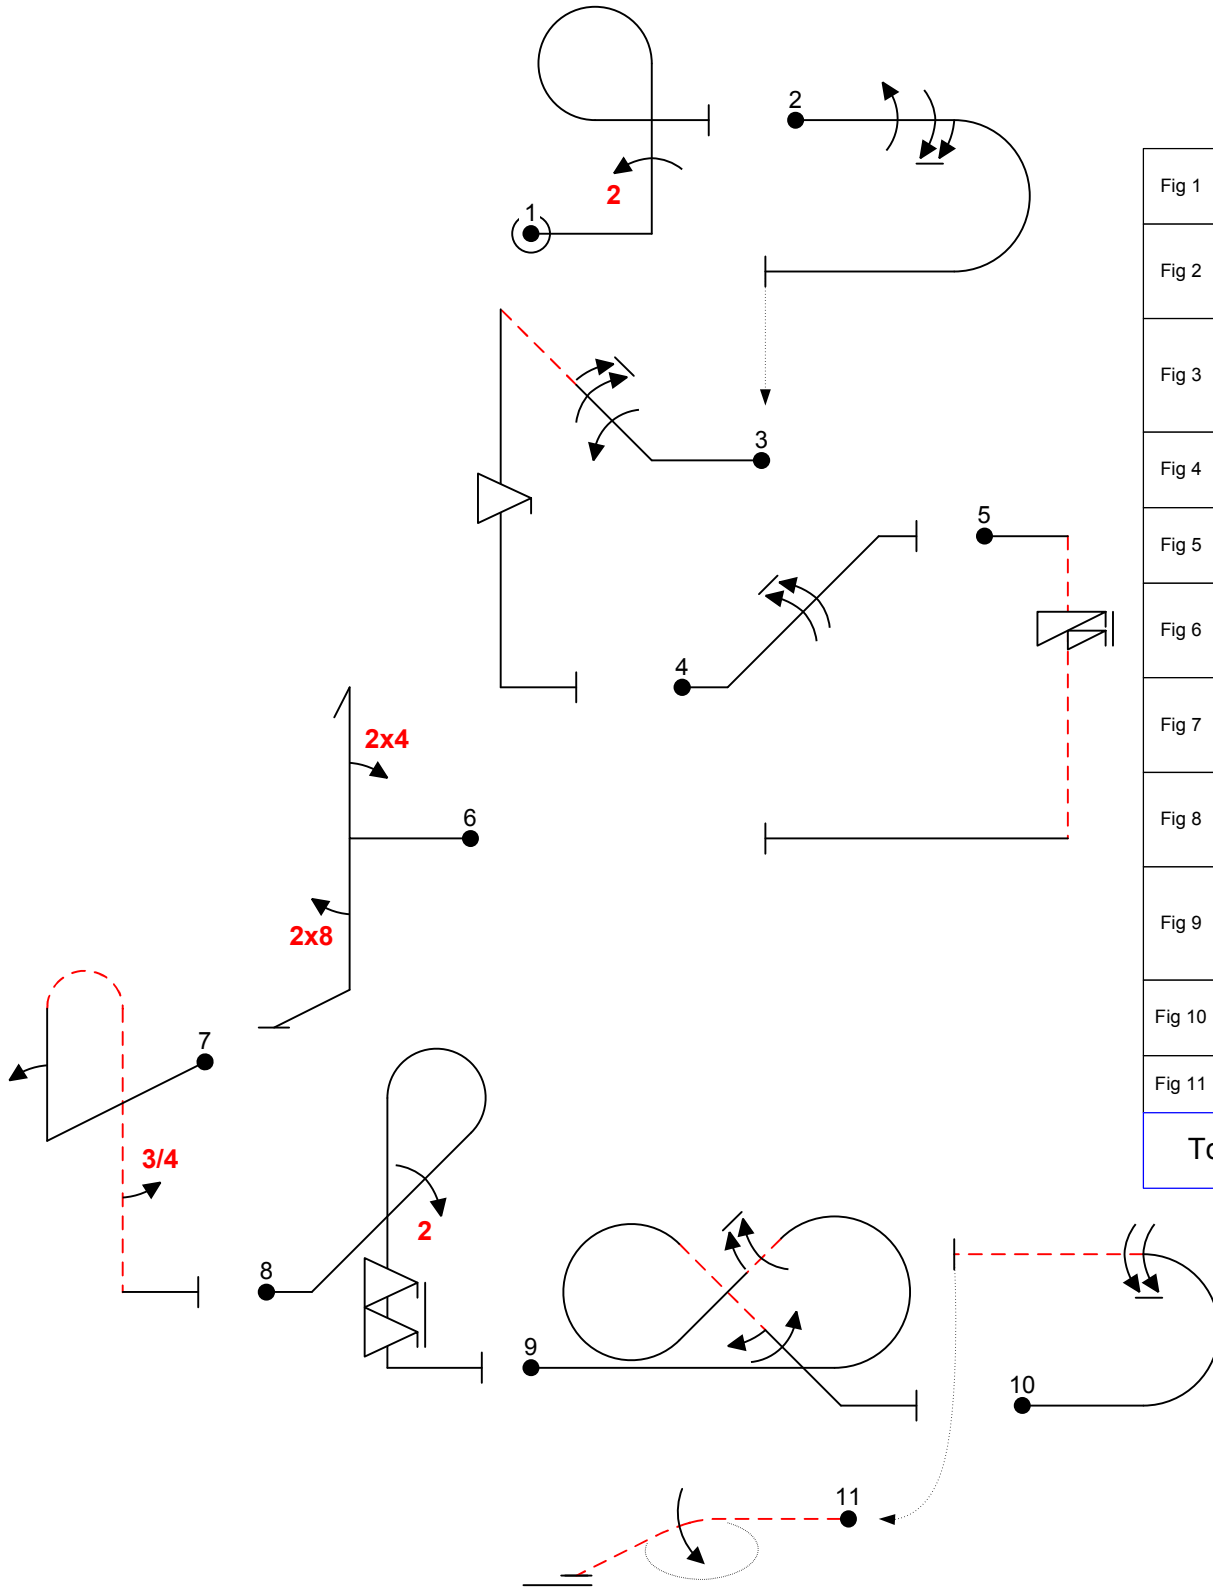

Pilot ID #

Flight #

Advanced Free

Fig 1	8.6.1.1 9.2.1.4	11 13	24
Fig 2	9.1.3.4 9.1.3.6 7.2.3.3	8 10 6	24
Fig 3	1.2.3.1 9.1.2.4 9.1.2.6 9.9.5.4	12 10 12 11	45
Fig 4	1.1.2.1 9.1.2.8	7 15	22
Fig 5	1.1.6.3 9.11.1.6	10 3	13
Fig 6	5.2.1.1 9.4.1.2 9.8.5.1	17 9 3	29
Fig 7	8.4.3.1 9.1.1.2 9.1.5.3	15 8 6	29
Fig 8	8.5.9.1 9.2.2.4 9.9.5.8	12 11 17	40
Fig 9	7.8.4.1 9.1.4.6 9.1.4.2 9.1.4.4	19 10 4 8	41
Fig 10	7.2.1.1 9.1.3.8	6 12	18
Fig 11	2.1.3.2	15	15
<b>Total K = 300</b>			

Daniel Stefanescu  
pilot  
A/C